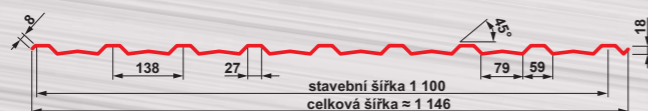

minimální výrobní délka 0,5 bm
maximální výrobní délka 8,0 bm

Trapézový profil	SAT18 Trend
Materiál	polyestersat 0,5 mm (PE 25)
Barvy	červenohnědá (RAL 3009) hnědá (RAL 8017) grafitová šed' (RAL 7024)
Akční cena	~~250,00 Kč bez DPH/m²~~ 302,50 Kč s DPH/m² 229,00 Kč bez DPH/m² 277,10 Kč s DPH/m²

- červenohnědá RAL 3009
- grafitová šed' RAL 7024
- hnědá RAL 8017

Akční nabídka se nevztahuje na provedení s antikondenzační úpravou. Nabídka je platná pro SAT18 Trend střešní i stěnové provedení. Pro provedení střešní krytiny Long a Nordic se tato nabídka nevztahuje.

SATJAM®
Lehká střecha s tradicí

SATJAM Taurus® Modul
maloformátová střešní krytina