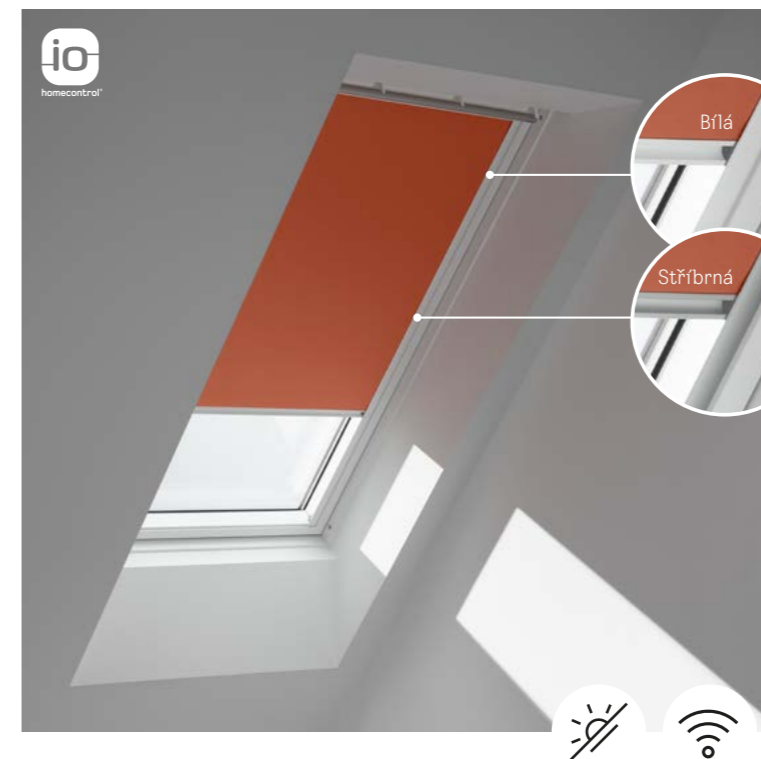

Úplné zatemnění
Dostupné s dálkovým ovládáním

Zatemňující roleta

Dokonalý spánek v noci i ve dne

Zatemňující rolety VELUX vám dávají úplnou kontrolu nad světlem v ložnici. Poskytují účinné zatemnění pro skvělý spánek nebo osvěžující zdřímnutí během dne.

Tmavá místnost podporuje klidnější spánek, který vás posílí na další den. Tyto rolety zamezují přístupu světla pro zajištění uklidňující tmy a vytvoří optimální podmínky pro spaní v kteroukoli denní či noční dobu.

- Úplné zatemnění
- Montáž za pár minut díky unikátnímu systému VELUX
- Certifikace OEKO-TEX® – Žádné škodlivé látky
- Lišty Slim Line perfektně zapadají do střešních oken VELUX
- Nastavení rolety do libovolné polohy přesně tak, jak potřebujete

Standard			
1085	1100	0705	1025
Trend			
4574	4559	3009	4564
4575	4576	4578	4577
4579	4580	4581	4556
RHZ			
4219	4212		

COLOUR BY YOU! Přizpůsobte roletu VELUX svému osobitému stylu

Doplňte 100% ochranu před hmyzem.
Viz strana 45

Doplňte venkovní ochranu před teplem.
Viz strana 16

Modely	Barva	CK02 C02	CK04 C04	FK06 F06	FK08 F08	MK04 M04	MK06 M06	MK08 M08	MK10 M10	PK06 P06	PK08 P08	PK10 P10	SK06 S06	SK08 S08	
Manuální ovládání RHZ	Standard	959,- 1 160,-	959,- 1 160,-	1 107,- 1 340,-	1 107,- 1 340,-	1 223,- 1 480,-	1 223,- 1 480,-	1 223,- 1 480,-	1 223,- 1 480,-	1 496,- 1 810,-	1 496,- 1 810,-	1 496,- 1 810,-	1 669,- 2 020,-	1 669,- 2 020,-	
	Manuální ovládání DKL	Standard	1 587,- 1 920,-	1 711,- 2 070,-	1 967,- 2 380,-	2 074,- 2 510,-	2 008,- 2 430,-	2 116,- 2 560,-	2 240,- 2 710,-	2 430,- 2 940,-	2 430,- 3 070,-	2 537,- 3 230,-	2 669,- 3 330,-	2 752,- 3 460,-	2 860,- 3 600,-
Trend Colour by You		2 008,- 2 430,-	2 132,- 2 580,-	2 388,- 2 890,-	2 496,- 3 020,-	2 430,- 2 940,-	2 537,- 3 070,-	2 661,- 3 220,-	2 851,- 3 450,-	2 851,- 3 450,-	2 959,- 3 580,-	3 091,- 3 740,-	3 174,- 3 840,-	3 281,- 3 970,-	
Elektrické síťové napájení DML	Dostupné v kolekci barev Standard, Trend a Colour by You za příplatek 2280 Kč s DPH k ceně rolety DKL.														
Solární napájení DSL	Dostupné v kolekci barev Standard, Trend a Colour by You za příplatek 2540 Kč s DPH k ceně rolety DKL.														

Výhodný balíček: venkovní markýza + zatemňující roleta s 10% slevou

Modely	Barva	CK02 C02	CK04 C04	FK06 F06	FK08 F08	MK04 M04	MK06 M06	MK08 M08	MK10 M10	PK06 P06	PK08 P08	PK10 P10	SK06 S06	SK08 S08	
ROZ (MHL + RHZ)	Standard	2 025,- 2 450,-	2 025,- 2 450,-	2 339,- 2 830,-	2 339,- 2 830,-	2 579,- 3 120,-	2 579,- 3 120,-	2 579,- 3 120,-	2 579,- 3 120,-	3 157,- 3 820,-	3 157,- 3 820,-	3 157,- 3 820,-	3 521,- 4 260,-	3 521,- 4 260,-	
	DOP (MHL + DKL)	Standard	2 587,- 3 130,-	2 702,- 3 270,-	3 107,- 3 760,-	3 207,- 3 880,-	3 207,- 3 980,-	3 289,- 4 100,-	3 496,- 4 230,-	3 669,- 4 440,-	3 992,- 4 830,-	4 091,- 4 950,-	4 207,- 5 090,-	4 496,- 5 440,-	4 587,- 5 550,-

Ceny bez DPH
Ceny s DPH

Vyberte velikost vašeho okna – přečtěte si více o zadání objednávky na straně 53

Pro informace o dostupnosti jiných velikostí kontaktujte zákaznické oddělení VELUX. Rolety lze objednat v provedení se stříbrnými nebo bílými lištami. Požadovaný typ lišty je nutné specifikovat při objednání.