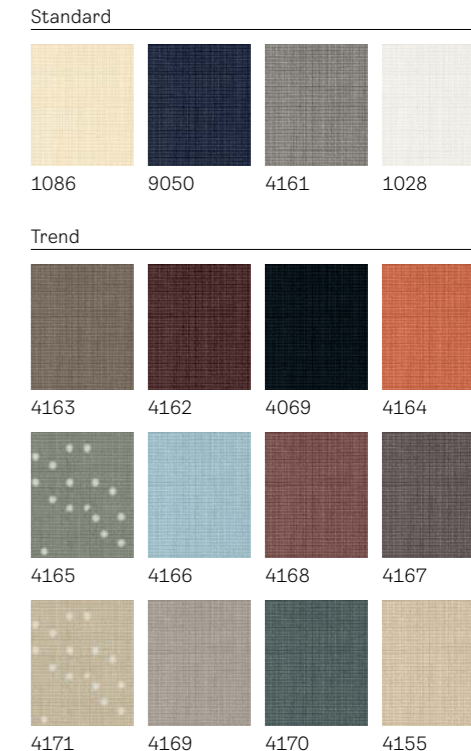

COLOUR BY YOU Přizpůsobte roletu VELUX svému osobitému stylu

Modely	Barva	CK02 C02	CK04 C04	FK06 F06	FK08 F08	MK04 M04	MK06 M06	MK08 M08	MK10 M10	PK06 P06	PK08 P08	PK10 P10	SK06 S06	SK08 S08
Manuální ovládání s háčky RHL	Standard	777,- 940,-	777,- 940,-	893,- 1 080,-	893,- 1 080,-	992,- 1 200,-	992,- 1 200,-	992,- 1 200,-	992,- 1 200,-	1 215,- 1 470,-	1 215,- 1 470,-	1 215,- 1 470,-	1 355,- 1 640,-	1 355,- 1 640,-
	Trend Colour by You	2 008,- 2 430,-	2 132,- 2 580,-	2 388,- 2 890,-	2 496,- 3 020,-	2 430,- 2 940,-	2 537,- 3 070,-	2 661,- 3 220,-	2 851,- 3 450,-	2 851,- 3 450,-	2 959,- 3 580,-	3 091,- 3 740,-	3 174,- 3 840,-	3 281,- 3 970,-
Manuální ovládání RFL	Standard	1 587,- 1 920,-	1 711,- 2 070,-	1 967,- 2 380,-	2 074,- 2 510,-	2 008,- 2 430,-	2 116,- 2 560,-	2 240,- 2 710,-	2 430,- 2 940,-	2 430,- 2 940,-	2 537,- 3 070,-	2 669,- 3 230,-	2 752,- 3 330,-	2 860,- 3 460,-
Elektrické síťové napájení RML	Dostupné v kolekci barev Standard, Trend a Colour by You za příplatek 2280 Kč s DPH k ceně rolety RFL.													
Solární napájení RSL	Dostupné v kolekci barev Standard, Trend a Colour by You za příplatek 2540 Kč s DPH k ceně rolety RFL.													

Výhodný balíček: venkovní markýza + zastiňovací roleta s 10% slevou															
-10%	ROP (MHL + RHL)	Standard	1 860,- 2 250,-	1 860,- 2 250,-	2 140,- 2 590,-	2 140,- 2 590,-	2 372,- 2 870,-	2 372,- 2 870,-	2 372,- 2 870,-	2 372,- 2 870,-	2 901,- 3 510,-	2 901,- 3 510,-	2 901,- 3 510,-	3 240,- 3 920,-	3 240,- 3 920,-

Ceny bez DPH
Ceny s DPH

Vyberte velikost vašeho okna – přečtěte si více o zadání objednávky na straně 53

Pro informace o dostupnosti jiných velikostí kontaktujte zákaznické oddělení VELUX. Rolety lze objednat v provedení se stříbrnými nebo bílými lištami. Požadovaný typ lišt je nutné specifikovat při objednání.