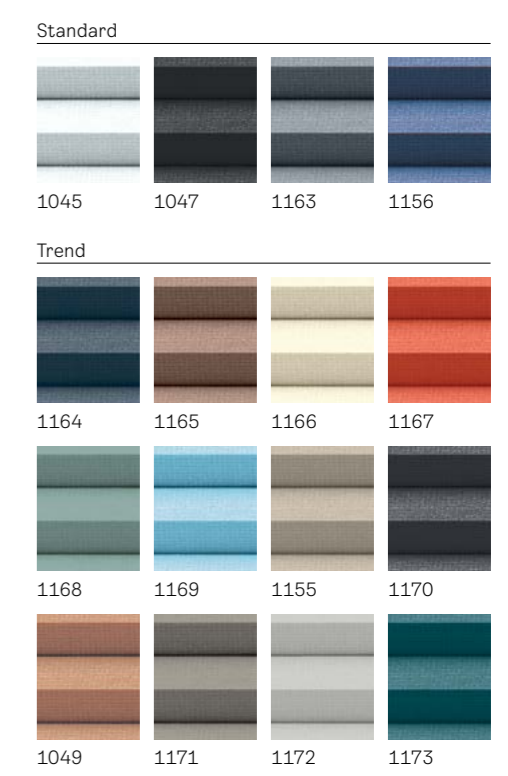

Dvojitě plisovaná roleta

Úplné zatemnění s tepelnou izolací pro chladné noci

Dvojitě plisovaná roleta VELUX poskytuje úplné zatemnění pro skvělý spánek a navíc vrstvu tepelné izolace, která pomáhá zadržovat chlad a zvyšuje tepelný komfort interiéru.

Ochranná dvojitě plisovaná zatemňovací tkanina má voštinovou strukturu, která zlepšuje tepelnou izolaci. Flexibilní nastavení polohy umožňuje chránit soukromí i regulovat světlo.

- Úplné zatemnění
- Zlepšení izolačních vlastností
- Montáž za pár minut díky unikátnímu systému VELUX
- Certifikace OEKO-TEX® – žádné škodlivé látky
- Flexibilní nastavení polohy* – horní a dolní část je možné umístit do libovolné polohy v okně pro zajištění maximálního soukromí
- Lišty Slim Line perfektně zapadají do střešních oken VELUX

Doplníte 100% ochranu před hmyzem. Viz strana 45

Doplníte venkovní ochranu před teplem. Viz strana 16

Modely	Barva	CK02 C02	CK04 C04	FK06 F06	FK08 F08	MK04 M04	MK06 M06	MK08 M08	MK10 M10	PK06 P06	PK08 P08	PK10 P10	SK06 S06	SK08 S08
Manuální ovládání FHC	Standard	2 066,- 2 500,-	2 231,- 2 700,-	2 562,- 3 100,-	2 694,- 3 260,-	2 612,- 3 160,-	2 752,- 3 330,-	2 917,- 3 530,-	3 165,- 3 830,-	3 165,- 3 830,-	3 298,- 3 990,-	3 463,- 4 190,-	3 579,- 4 330,-	3 711,- 4 490,-
	Trend	2 488,- 3 010,-	2 653,- 3 210,-	2 983,- 3 610,-	3 116,- 3 770,-	3 033,- 3 670,-	3 174,- 3 840,-	3 339,- 4 040,-	3 587,- 4 340,-	3 587,- 4 340,-	3 719,- 4 500,-	3 884,- 4 700,-	4 000,- 4 840,-	4 132,- 5 000,-
Elektrické síťové napájení FMC	Dostupné v kolekci barev Standard a Trend za příplatek 2280 Kč s DPH k ceně rolety FHC.													
Solární napájení FSC	Dostupné v kolekci barev Standard a Trend za příplatek 2540 Kč s DPH k ceně rolety FHC.													

Výhodný balíček: venkovní markýza + dvojitě plisovaná roleta s 10% slevou

Modely	Barva	CK02 C02	CK04 C04	FK06 F06	FK08 F08	MK04 M04	MK06 M06	MK08 M08	MK10 M10	PK06 P06	PK08 P08	PK10 P10	SK06 S06	SK08 S08
FOP (MHL + FHC)	Standard	3 017,- 3 650,-	3 165,- 3 830,-	3 645,- 4 410,-	3 760,- 4 550,-	3 835,- 4 640,-	3 959,- 4 790,-	4 107,- 4 970,-	4 331,- 5 240,-	4 653,- 5 630,-	4 777,- 5 780,-	4 926,- 5 960,-	5 240,- 6 340,-	5 355,- 6 480,-

Ceny bez DPH
Ceny s DPH

Vyberte velikost vašeho okna – přečtěte si více o zadání objednávky na straně 53

* Flexibilní nastavení polohy je možné pouze u manuálně ovládané rolety FHC. Pro informace o dostupnosti jiných velikostí kontaktujte zákaznické oddělení VELUX. Rolety lze objednat v provedení se stříbrnými nebo bílými lištami. Požadovaný typ lišt je nutné specifikovat při objednání.

VELUX ACTIVE
kompatibilní.
Viz str. 13