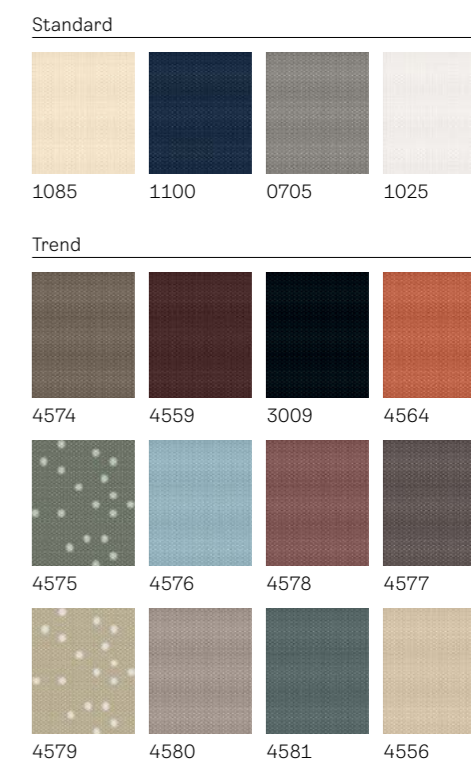

COLOUR BY YOU! Přizpůsobte roletu VELUX svému osobitému stylu

Kombinovaná roleta

Dva způsoby regulace světla v jednom řešení

Kombinovaná roleta VELUX spojuje v jednom výrobku zatemňující roletu pro dokonalý spánek a plisovanou roletu pro regulaci světla. Získejte výhody obou rolet v jediném řešení.

Díky možnostem zatemnění i měkkého rozptýlení denního světla představuje flexibilní řešení pro místnosti používané k více účelům. Zatemněte dětský pokoj, domácí pracovnu či pokoj pro hosty pro kvalitní spánek během noci a regulujte světlo přes den pro hraní nebo pro práci.

- Dvě rolety v jednom balení – úplné zatemnění a regulace světla
- Snižuje nežádoucí ostrou záři pomocí jemného rozptýlení denního světla
- Montáž za pár minut díky unikátnímu systému VELUX
- Certifikace OEKO-TEX® – žádné škodlivé látky
- Lišty Slim Line perfektně zapadají do střešních oken VELUX

Vždy v kombinaci s bílou plisovanou roletou (1016)

Modely	Barva	CK02 C02	CK04 C04	FK06 F06	FK08 F08	MK04 M04	MK06 M06	MK08 M08	MK10 M10	PK06 P06	PK08 P08	PK10 P10	SK06 S06	SK08 S08
Manuální ovládání DFD	Standard	2 066,- 2 500,-	2 231,- 2 700,-	2 562,- 3 100,-	2 694,- 3 260,-	2 612,- 3 160,-	2 752,- 3 330,-	2 917,- 3 530,-	3 165,- 3 830,-	3 165,- 3 830,-	3 298,- 3 990,-	3 463,- 4 190,-	3 579,- 4 330,-	3 711,- 4 490,-
	Trend Colour by You	2 488,- 3 010,-	2 653,- 3 210,-	2 983,- 3 610,-	3 116,- 3 770,-	3 033,- 3 670,-	3 174,- 3 840,-	3 339,- 4 040,-	3 587,- 4 340,-	3 587,- 4 340,-	3 719,- 4 500,-	3 884,- 4 700,-	4 000,- 4 840,-	4 132,- 5 000,-

Ceny bez DPH
Ceny s DPH

Vyberte velikost vašeho okna – přečtěte si více o zadání objednávky na straně 53

Pro informace o dostupnosti jiných velikostí kontaktujte zákaznické oddělení VELUX. Rolety lze objednat v provedení se stříbrnými nebo bílými lištami. Požadovaný typ lišt je nutné specifikovat při objednání.