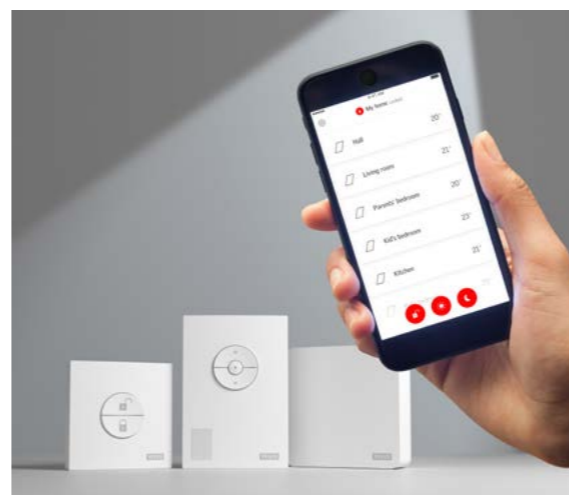

3

Pohodlné ovládání

Nabízíme řadu způsobů, jak rolety a žaluzie ovládat. Můžete volit manuální ovládání nebo elektrický či solární pohon a využívat přitom výhod našeho automatizovaného systému s dálkovým ovládáním. S tímto moderním systémem máte svoje pohodlí pevně v rukou, protože můžete naprogramovat větrání svého domova a regulovat denní osvětlení.