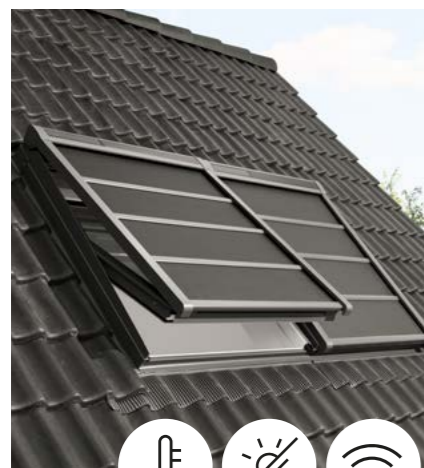

Ochrana před teplem Úplné zatemnění Dostupné s dálkovým ovládáním

Lehká venkovní roleta na solární pohon

Účinná ochrana před teplem a úplné zatemnění

Lehká venkovní roleta VELUX účinně chrání před horkem a ve slunečných dnech udržuje doma příjemné klima. Nepropustná tkanina zajišťuje tmou pro dokonalý spánek.

Moderní design lehké rolety krásně zapadne do střechy a předem spárovaný dálkový ovladač usnadňuje instalaci i následné ovládání.

- Citelně nižší vnitřní teplota
- Účinné zatemnění
- Pevná a odolná tkanina
- Elegantní design

NOVÁ
NIŽŠÍ
CENA

Modely	Barva	CK02 C02	CK04 C04	FK06 F06	FK08 F08	MK04 M04	MK06 M06	MK08 M08	MK10 M10	PK06 P06	PK08 P08	PK10 P10	SK06 S06	SK08 S08
Solární napájení SSS	Standard	5 446,- 6 590,-	5 694,- 6 890,-	6 273,- 7 590,-	6 603,- 7 990,-	6 438,- 7 790,-	6 603,- 7 990,-	6 851,- 8 290,-	7 678,- 9 290,-	7 347,- 8 890,-	7 678,- 9 290,-	8 008,- 9 690,-	7 678,- 9 290,-	8 339,- 10 090,-
	Trend	11 645,- 14 090,-	12 058,- 14 590,-	13 298,- 16 090,-	13 959,- 16 890,-	13 545,- 16 390,-	13 959,- 16 890,-	14 537,- 17 590,-	16 355,- 19 790,-	15 529,- 18 790,-	16 190,- 19 590,-	16 934,- 20 490,-	16 355,- 19 790,-	17 595,- 21 290,-

Ceny bez DPH
Ceny s DPH

Vyberte velikost vašeho okna – přečtěte si více o zadání objednávky na straně 53

VELUX ACTIVE
kompatibilní.
Viz str. 13