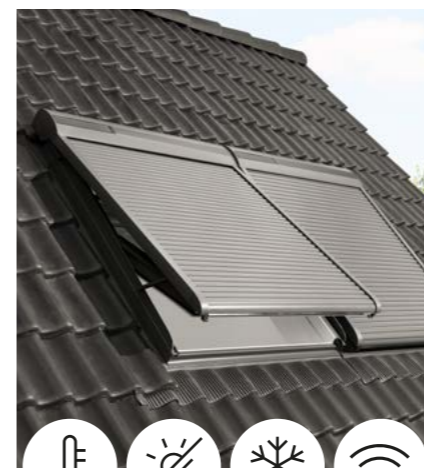

Ochrana před teplem Úplné zatemnění Tepelná izolace Dostupné s dálkovým ovládáním

Venkovní roleta

Ochrana před teplem + zatemnění a tepelná izolace

Venkovní rolety VELUX jsou ideální pro každou roční dobu. Chrání váš interiér před příliš vysokou teplotou v létě, pomáhají v něm udržovat teplo v zimě a umožňují zablokovat veškeré příchozí světlo kdykoliv během dne.

Bezúdržbová hliníková konstrukce s dlouhou životností odolává i nejnáročnějším povětrnostním podmínkám a pomáhá chránit vaše okno před vloupáním. Snižuje také hluk deště a krupobití.

- Výrazně nižší vnitřní teplota
- Úplné zatemnění
- Účinná tepelná izolace
- Snížení hluku z deště a krupobití
- Ochrana soukromí