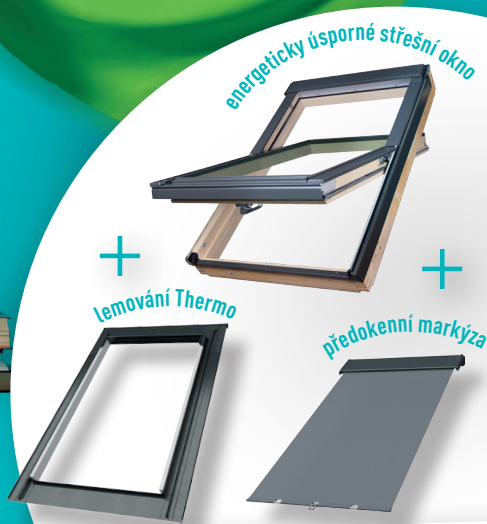

AKCE !

ZÍSKEJTE AŽ
2 600 Kč
ZPĚT ZA NÁKUP
1 BALÍČKU superTrio

HROMADA VÝHOD

FAKRO[®]
www.fakro.cz

Akce trvá od 1.4. do 30.9.2021

*při nákupu okna FTT, markýzy s elektrickým ovládáním a lemování Thermo

Energeticky úsporné a praktické výrobky FAKRO zajišťují nejvyšší standard a jsme optimisticky naladěni. Prostě se cítíme šťastní!