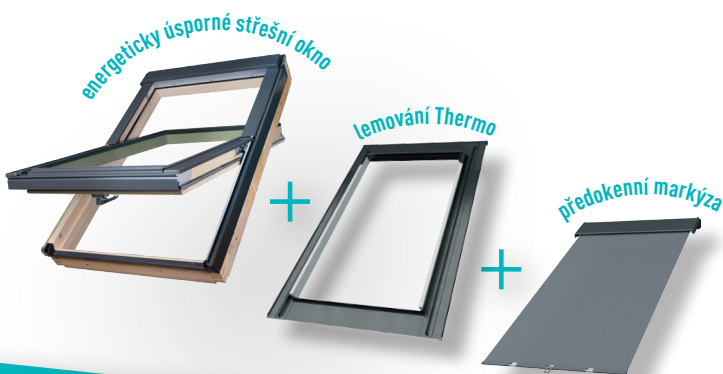

...a pocit jistoty, díky kterému se doma cítíme bezpečně

...konce kvalitní výrobky FAKRO,
...n, lemování Thermo a markýz!*
...n, lemování Thermo a markýz!*

...markýzou zahrnutou do akce u distributora/prodejce/realizační firmy
...ch Výrobků jedním účastníkem je 6 balíčků superTrio (střešní okno +
...o kopii budete muset připojit k přihlašovacímu formuláři.

HROMADA VÝHOD

AŽ **15 600** Kč ZPĚT

Přihláška k akci musí obsahovat:

- Přihlašovací formulář – formulář je dostupný na webové stránce FAKRO (www.fakro.cz)
- Kopii dokladů o koupi – kopii faktury za nákup výrobků FAKRO zahrnutých do akce potvrzující nákup výrobků v období trvání akce, obsahující jejich názvy a množství

Podrobnosti na
www.fakro.cz